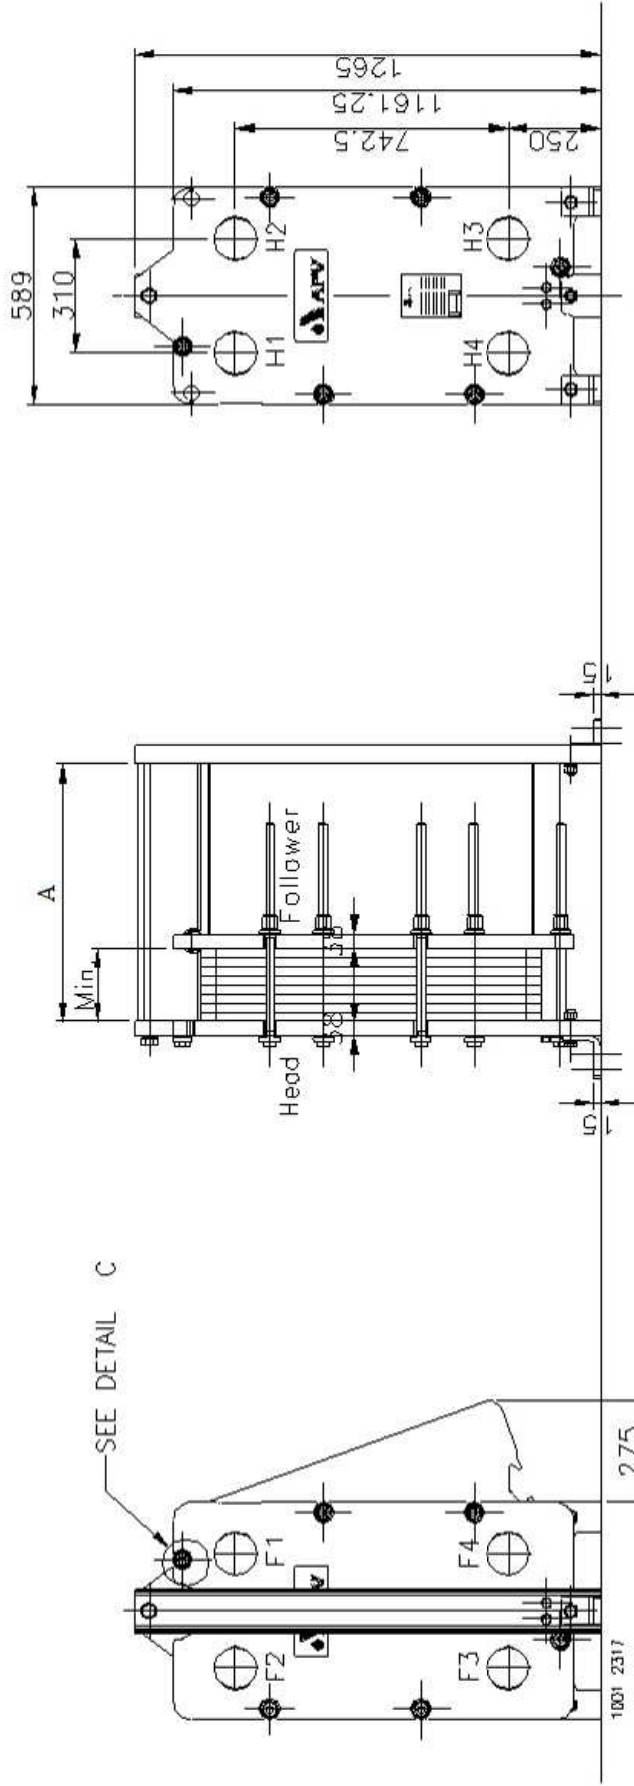

DETAIL C
SCALE 1:10

DETAIL A
SCALE 1:10

1 hole for bolting down

DETAIL B
SCALE 1:10

Size	Q030 MGS-10		
	A	B	C
1	700	885	975
2	950	1135	1225
3	1200	1385	1475
4	1450	1635	1725
5	1700	1885	1975
6	1950	2135	2225
7	2450	2635	2725