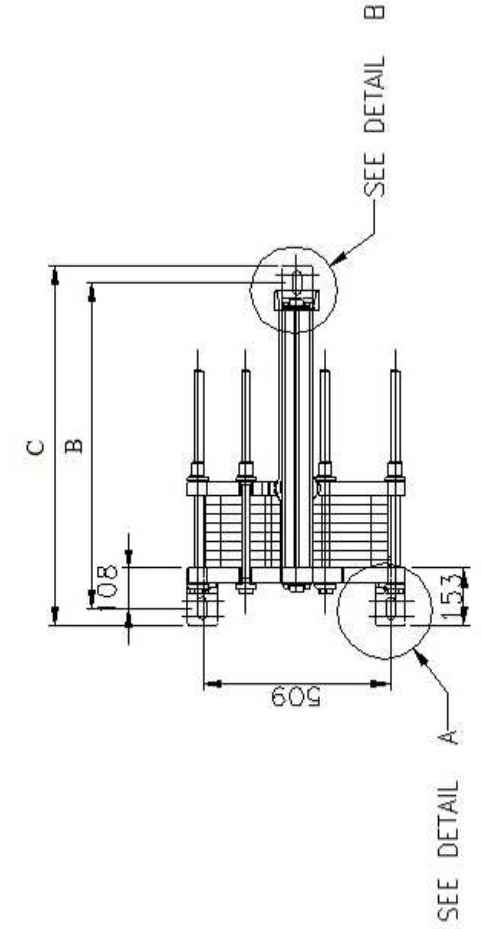

DETAIL C
SCALE 1:10

DETAIL A
SCALE 1:10

1 hole for bolting down

DETAIL B
SCALE 1:10

Size	Q030 MGS-10		
	A	B	C
1	700	885	975
2	950	1135	1225
3	1200	1385	1475
4	1450	1635	1725
5	1700	1885	1975
6	1950	2135	2225
7	2450	2635	2725