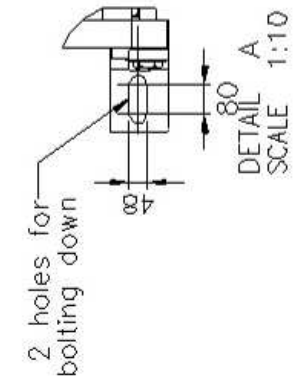

DETAIL C
SCALE 1:10

DETAIL A
SCALE 1:10

1 hole for bolting down

DETAIL B
SCALE 1:10

Size	Q030 MGS-10		
	A	B	C
1	700	885	975
2	950	1135	1225
3	1200	1385	1475
4	1450	1635	1725
5	1700	1885	1975
6	1950	2135	2225
7	2450	2635	2725